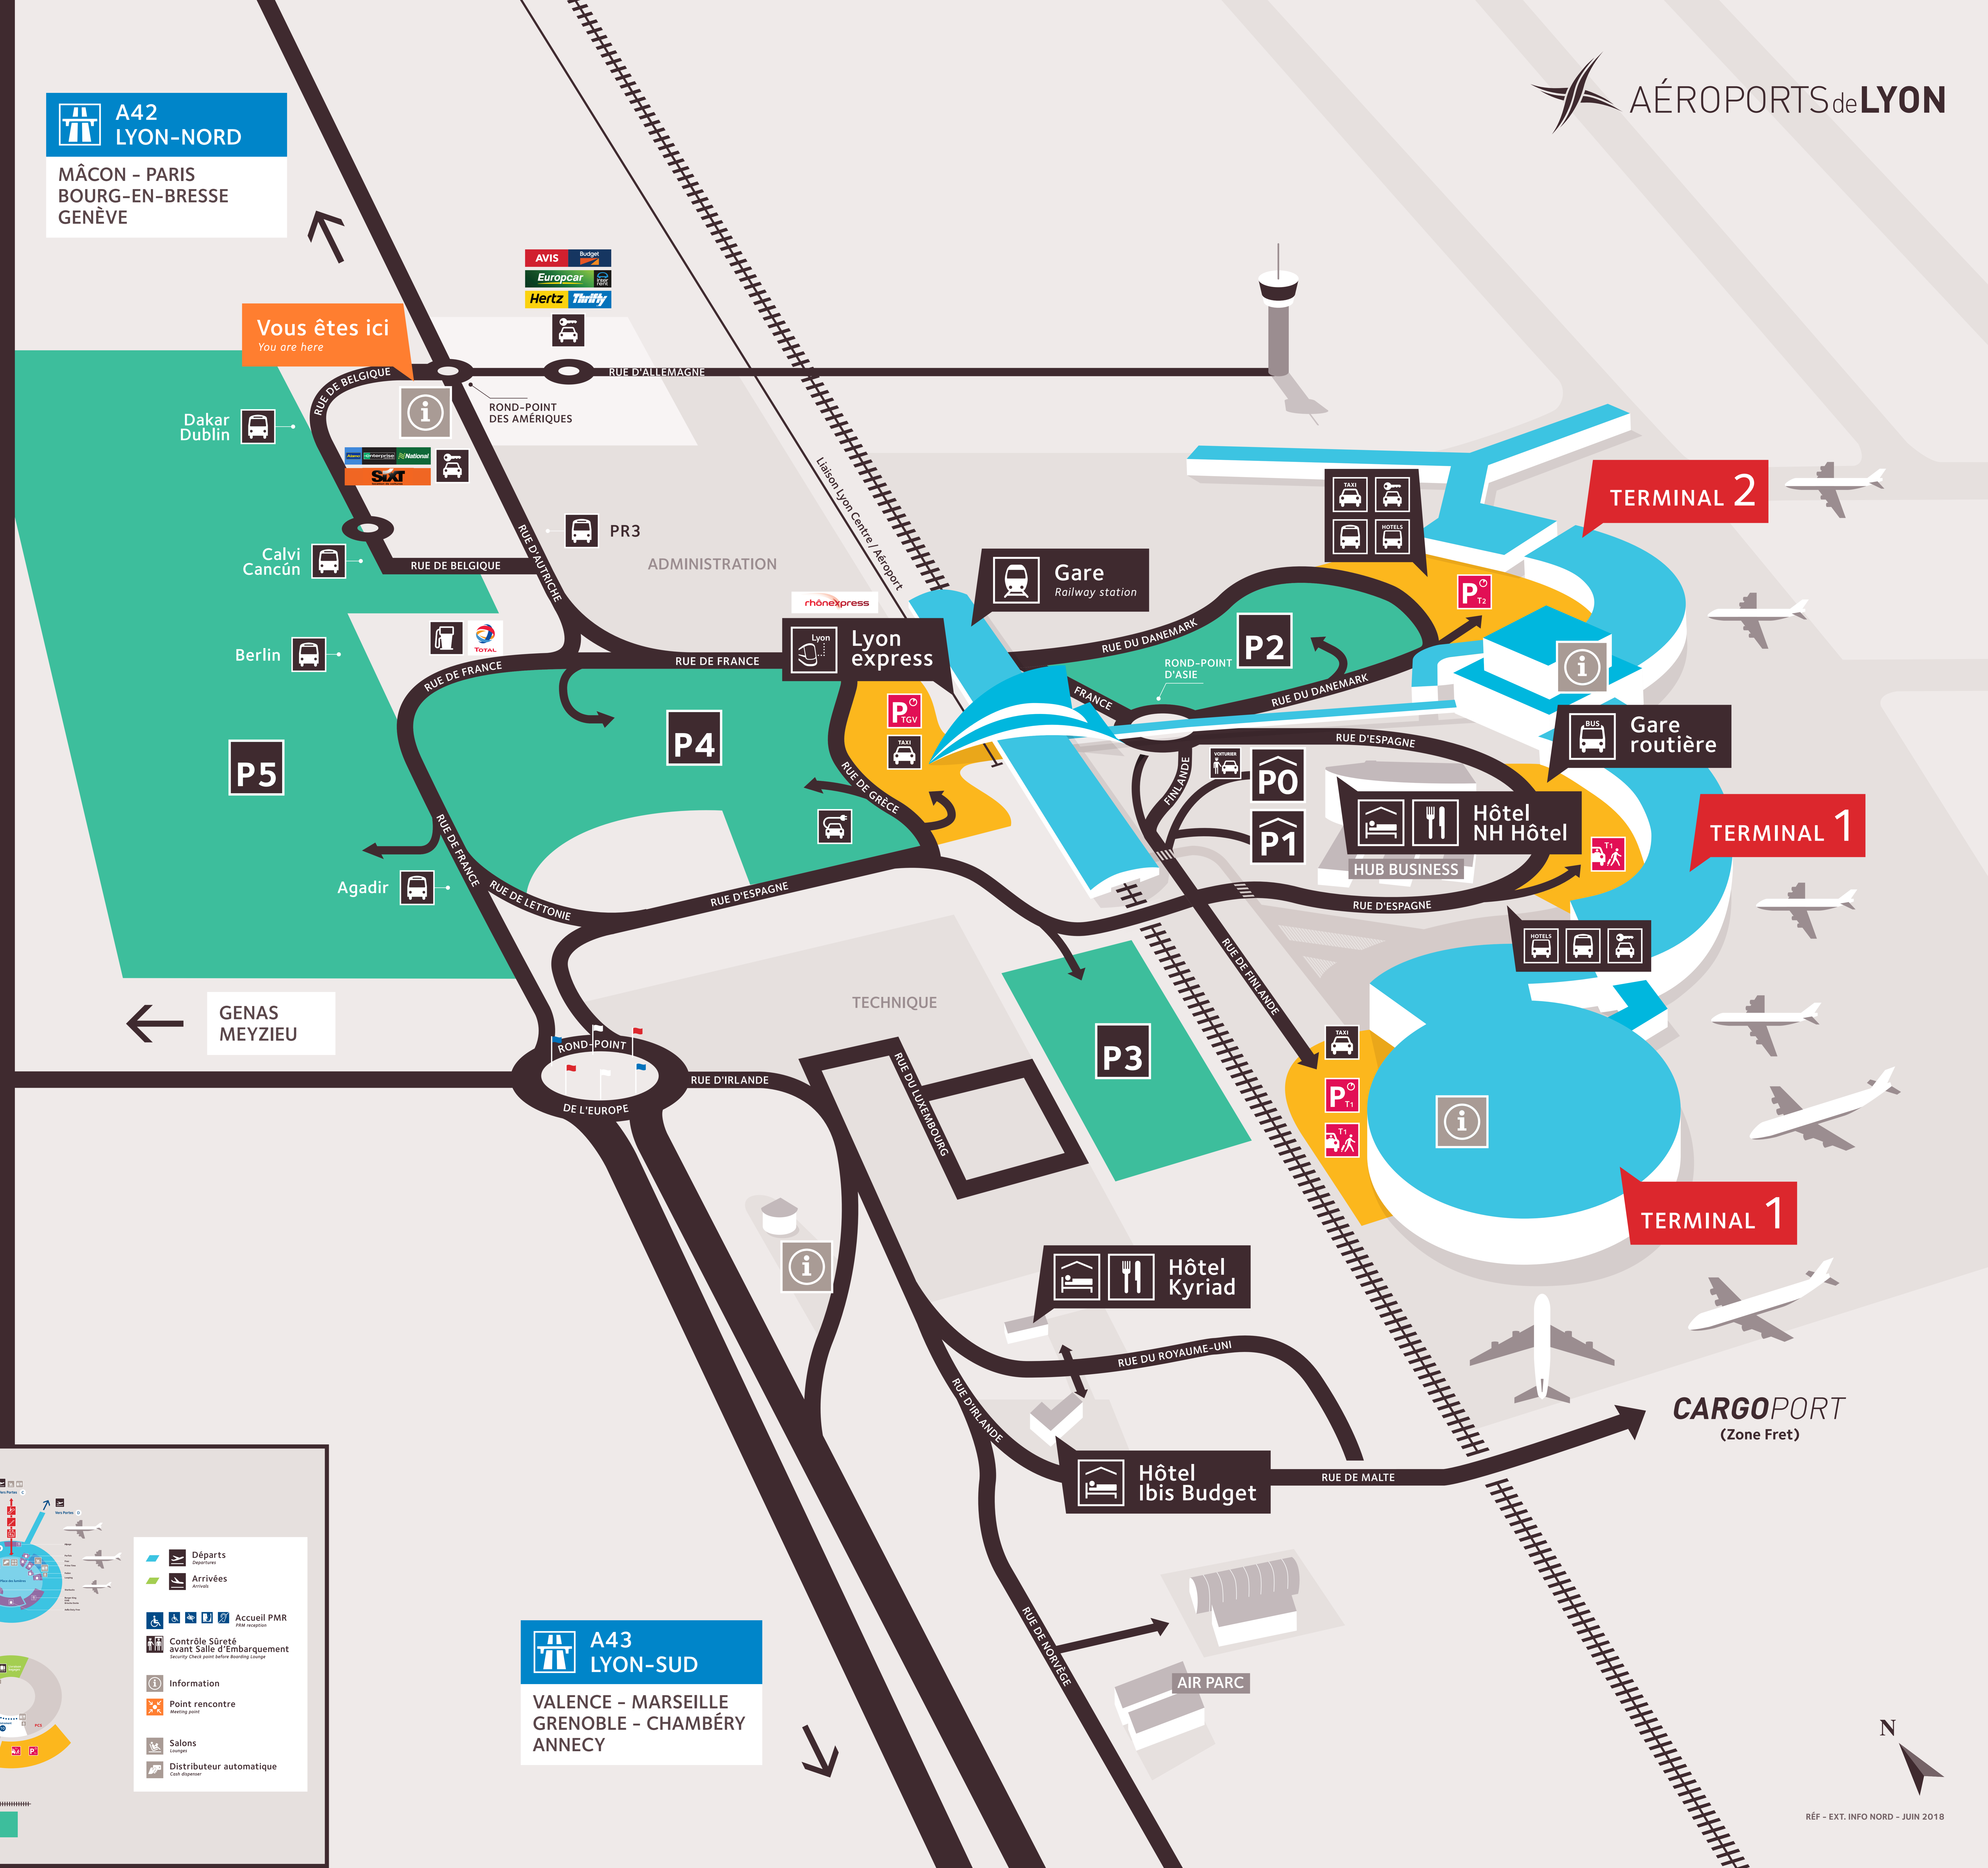

Parking 24h **P2** De 5 à 10 min

Parkings 0 à 3 jours **P0** **P1** Couverts **P4** De 10 à 15 min

P4 De 10 à 15 min

Parkings 3 à 90 jours **P5** De 25 à 35 min

Véhicule électrique suivre **P4**

Arrêt navette-Parkings **P4**

Arrêt navette-Location voitures **P4**

Arrêt navette-Hôtels **P4**

Gare **P4**

Lyon express **P4** LYON CENTRE <-> <-> Moins de 30 min

Gare routière **P4** Terminal 1 Niveau 0

Temps moyen d'accès par la route

Destination	Temps moyen	Destination	Temps moyen
LYON	40 min	SAINT-ÉTIENNE	55 min
VILLEFRANCHE	40 min	GRENOBLE	55 min
CHAMBÉRY	55 min	VALENCE	1h15

A42 LYON-NORD
MÂCON - PARIS
BOURG-EN-BRESSE
GENÈVE

A43 LYON-SUD
VALENCE - MARSEILLE
GRENOBLE - CHAMBÉRY
ANNECY